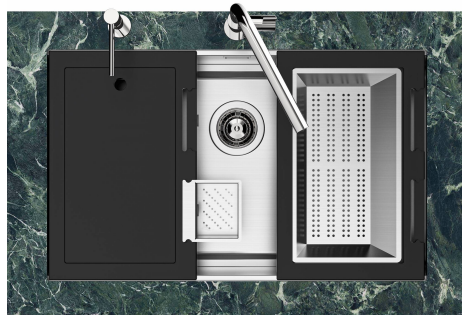

Lavello Quadra EVO Gun Metal

Lavelli in acciaio inox

Codice: 1255 056

CARATTERISTICHE

FONDO STAMPATO

Il fondo stampato garantisce il perfetto deflusso dell'acqua e facilita le operazioni di pulizia grazie al gradino perimetrale con le pareti inclinate.

8100 615

1255/05-

GRIGLIA POSIZIONATA A FILO VASCA / GRID EDGE POSITIONING

GRIGLIA POSIZIONATA SUL FONDO / GRID BOTTOP POSITIONING

1255/05-

intaglio per il troppo-pieno
solo con top > 10 mm
recess for housing the over-flow
only for top > 10 mm

GALLERIA FOTOGRAFICA

IN DOTAZIONE

Griglia Black
8100 615

ACCESSORI OPZIONALI

Cestello portapiatti inox
8100 303

Vaschetta bianca
8153 100

Vaschetta forata inox
8151 001

Kit Black
8100 037