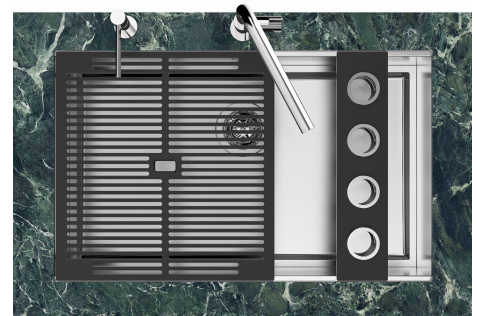

GALLERIA FOTOGRAFICA

IN DOTAZIONE