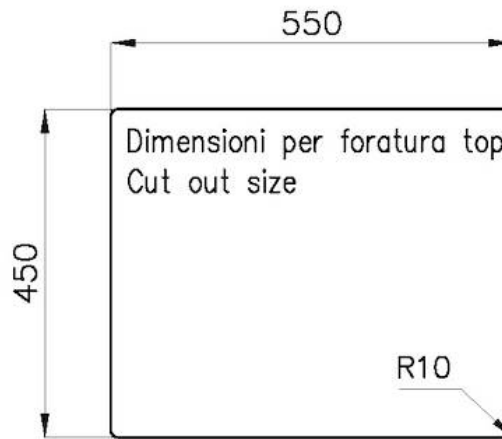

Texture Spazzolatura in linea

Base 60 cm

Dimensioni 570 x 470 mm

Dotazioni standard Ganci di fissaggio, guarnizione, piletta, troppo-pieno e sifone, Imballo in scatola

Fori Mixer Nessun foro di serie

Foro incasso Vedi scheda tecnica

8100 615

1255/05-

GRIGLIA POSIZIONATA A FILO VASCA / GRID EDGE POSITIONING

GRIGLIA POSIZIONATA SUL FONDO / GRID BOTTOP POSITIONING

1255/05-

intaglio per il troppo-pieno
solo con top > 10 mm
recess for housing the over-flow
only for top > 10 mm