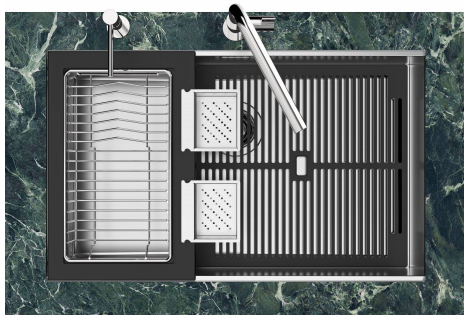

Lavello Quadra EVO Gun Metal

Lavelli in acciaio inox

Codice: 1255 056

CARATTERISTICHE

FONDO STAMPATO

Il fondo stampato garantisce il perfetto deflusso dell'acqua e facilita le operazioni di pulizia grazie al gradino perimetrale con le pareti inclinate.

8100 615

1255/05-

GRIGLIA POSIZIONATA A FILO VASCA / GRID EDGE POSITIONING

GRIGLIA POSIZIONATA SUL FONDO / GRID BOTTOP POSITIONING

1255/05-

intaglio per il troppo-pieno
solo con top > 10 mm
recess for housing the over-flow
only for top > 10 mm

GALLERIA FOTOGRAFICA

IN DOTAZIONE

Griglia Black
8100 615

ACCESSORI OPZIONALI

Cestello portapiatti inox
8100 303

Vaschetta bianca
8153 100

Vaschetta forata inox
8151 001

Kit Black
8100 037