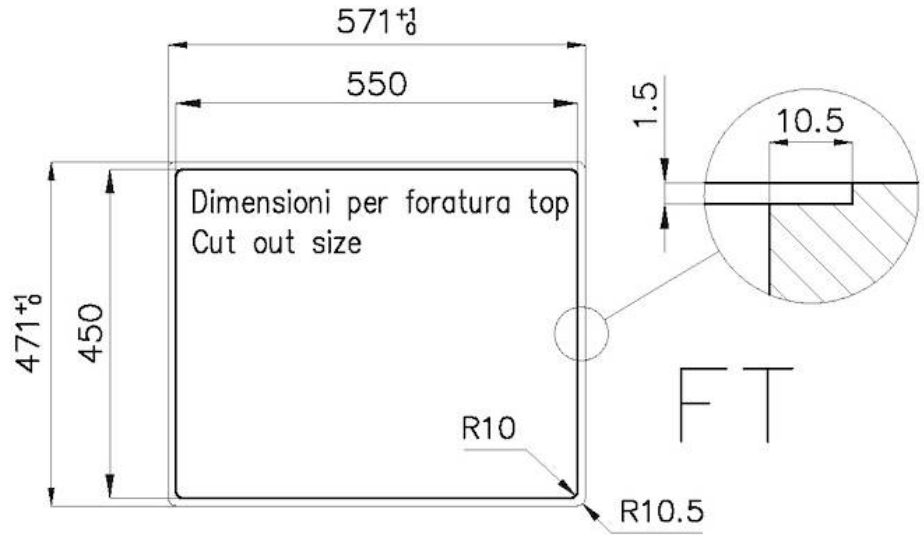

Texture Spazzolatura in linea

Base 60 cm

Dimensioni 570 x 470 mm

Dotazioni standard Ganci di fissaggio, guarnizione, piletta, troppo-pieno e sifone, Imballo in scatola

Fori Mixer Nessun foro di serie

Foro incasso Vedi scheda tecnica

Gocciolatoio No

Larghezza 57 cm

Misura vasca 530 x 430 mm

Numero vasche 1 vasca

Piletta Piletta 3,5"

IN DOTAZIONE

1 x Griglia Black 8100 615

DATI TECNICI

8100 615

1255/05-

GRIGLIA POSIZIONATA A FILO VASCA / GRID EDGE POSITIONING

GRIGLIA POSIZIONATA SUL FONDO / GRID BOTTOP POSITIONING

1255/05-

intaglio per il troppo-pieno
solo con top > 10 mm
recess for housing the over-flow
only for top > 10 mm