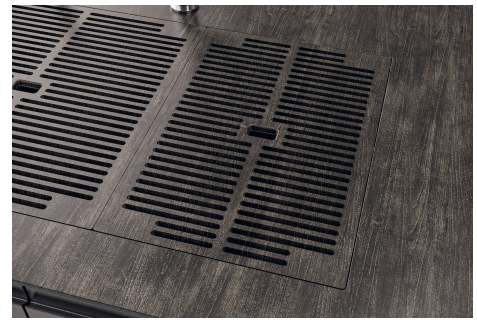

GALLERIA FOTOGRAFICA

IN DOTAZIONE