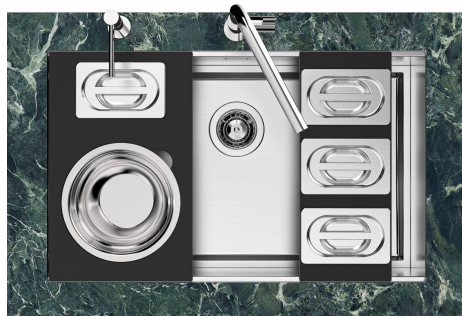

Lavello Quadra EVO Gun Metal

Lavelli in acciaio inox

Codice: 1255 056

CARATTERISTICHE

FONDO STAMPATO

Il fondo stampato garantisce il perfetto deflusso dell'acqua e facilita le operazioni di pulizia grazie al gradino perimetrale con le pareti inclinate.

GALLERIA FOTOGRAFICA

IN DOTAZIONE

Griglia Black
8100 615

ACCESSORI OPZIONALI

Cestello portapiatti inox
8100 303

Vaschetta bianca
8153 100

Vaschetta forata inox
8151 001

Kit Black
8100 037