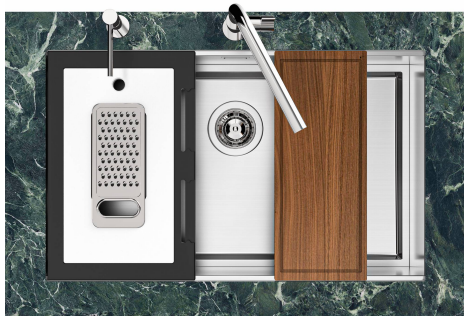

Lavello Quadra EVO Gun Metal

Lavelli in acciaio inox

Codice: 1255 056

CARATTERISTICHE

FONDO STAMPATO

Il fondo stampato garantisce il perfetto deflusso dell'acqua e facilita le operazioni di pulizia grazie al gradino perimetrale con le pareti inclinate.

GALLERIA FOTOGRAFICA

IN DOTAZIONE

Griglia Black
8100 615

ACCESSORI OPZIONALI

Cestello portapiatti inox
8100 303

Vaschetta bianca
8153 100

Vaschetta forata inox
8151 001

Kit Black
8100 037