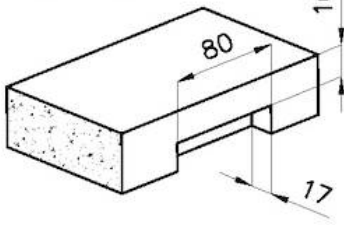

Texture Spazzolatura in linea

Base 60 cm

Dimensioni 570 x 470 mm

Dotazioni standard Ganci di fissaggio, guarnizione, piletta, troppo-pieno e sifone, Imballo in scatola

Fori Mixer Nessun foro di serie

Foro incasso Vedi scheda tecnica

8100 615

1255/05-

GRIGLIA POSIZIONATA A FILO VASCA / GRID EDGE POSITIONING

GRIGLIA POSIZIONATA SUL FONDO / GRID BOTTOP POSITIONING

1255/05-

intaglio per il troppo-pieno
solo con top > 10 mm
recess for housing the over-flow
only for top > 10 mm